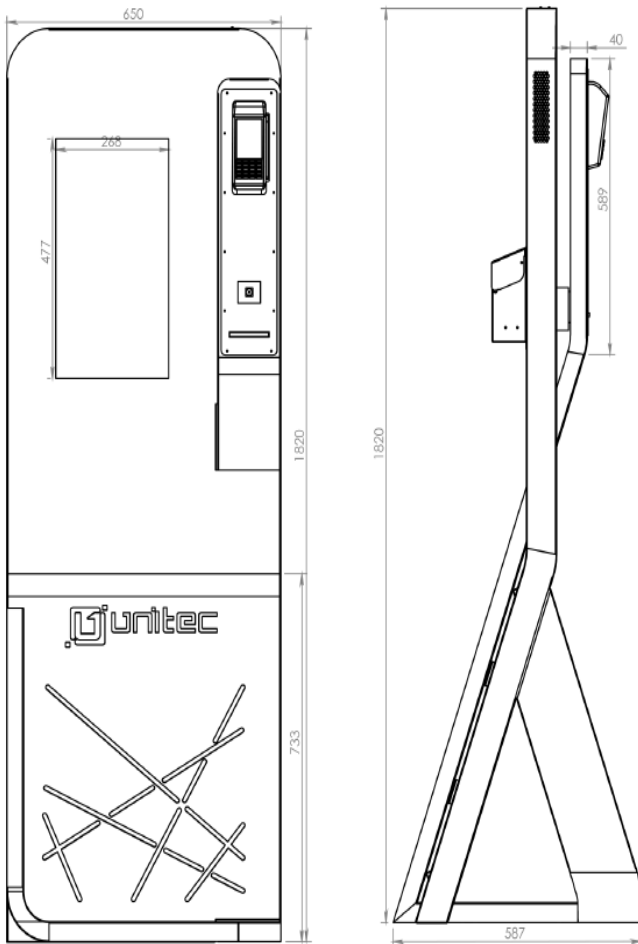

برخی از امکانات محصول

1. دارای تنوع محصول در ابعاد ۲۲، ۳۲، ۴۳، ۴۹، ۵۵
2. قابلیت اتصال فلش
3. قابلیت اتصال دستگاه پوز، بارکد دوبعدی، پرینتر ۸۰ و ۵۶ و RFID
4. دارای پورت شبکه جهت اتصال کابل شبکه
5. دارای ماژول صنعتی WIFI و 4G-LTE
6. دارای مین برد صنعتی - اندروید
7. قابل استفاده در اماکن عمومی (indoor)
8. دارای نمایشگر صنعتی - کنتراست ۴۰۰
9. دارای برد هوشمند سخت افزاری
10. قابلیت نصب انواع اپلیکشن های اندرویدی
11. قابلیت سفارشی محصول
12. قابلیت سفارشی سازی رنگ محصول
13. دارای سامانه دیجیتال ساینج
14. قابل استفاده در فست فود ها و بیمارستان
15. امکان تعریف خدماتی همچون خرید، سفارش دهی

WONDER

22

32

43

49

55