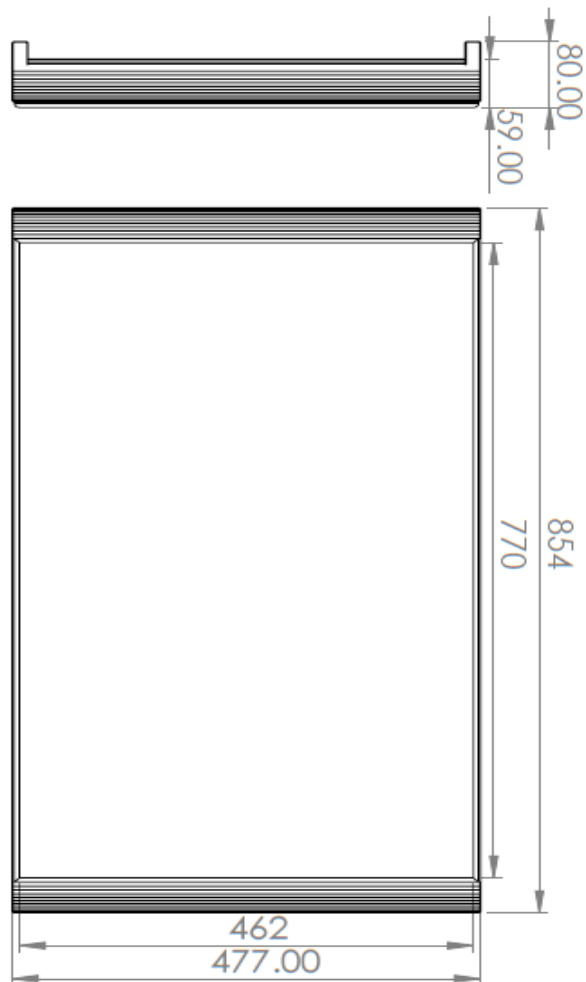

WONDER

22

32

43

49

55

1. دارای پورت شبکه جهت اتصال کابل شبکه

برخی از امکانات محصول

1. دارای تنوع محصول در ابعاد ۲۲، ۳۲، ۴۳، ۴۹، ۵۵
2. امکان تعریف حالت های گوناگون هنگام ایستادن فرد در جلوی آینه
3. قابلیت اتصال فلش
4. قابلیت تنظیم موسیقی طبق زمان دلخواه
5. دارای ماژول صنعتی WIFI و 4G-LTE
6. دارای مین برد صنعتی - اندروید
7. قابل نصب در منازل و مراکز تجاری
8. دارای نمایشگر صنعتی - کنتراست ۴۰۰
9. دارای برد هوشمند سخت افزاری
10. قابلیت نصب انواع اپلیکشن های اندرویدی
11. قابلیت سفارشی محصول
12. قابلیت سفارشی سازی رنگ محصول
13. دارای سامانه دیجیتال ساینج