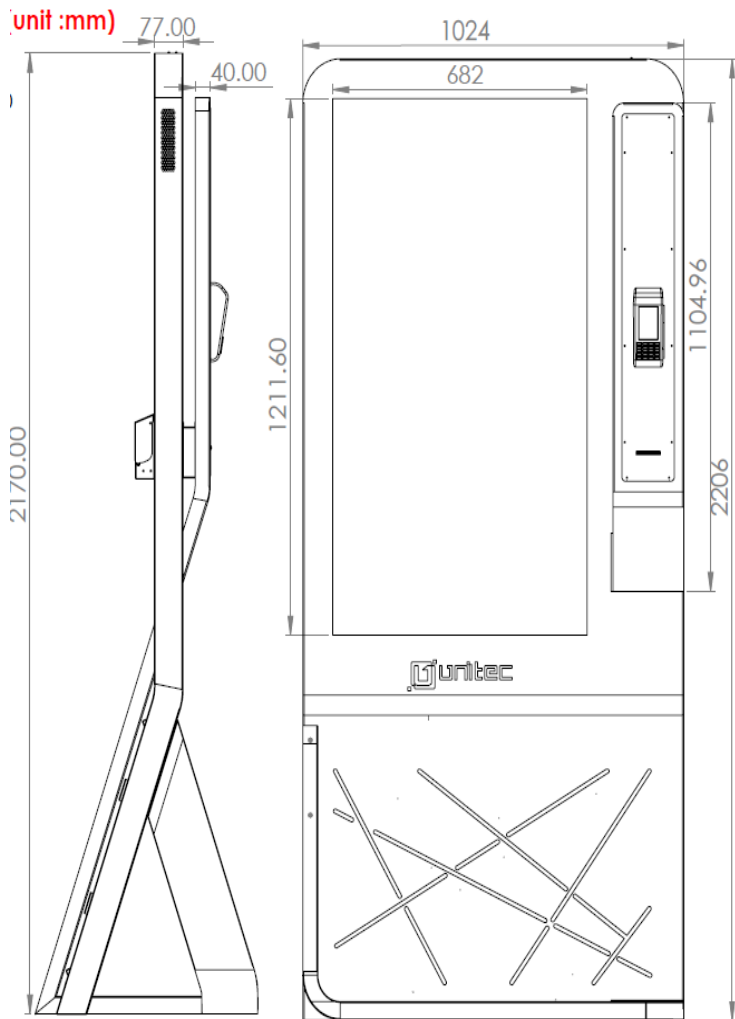

I5-6200U

22

32

43

49

55

برخی از امکانات محصول

1. دارای تنوع محصول در ابعاد ۲۲، ۳۲، ۴۳، ۴۹، ۵۵
2. قابلیت اتصال فلش
3. قابلیت اتصال دستگاه پوز، بارکد دوبعدی، پرینتر ۸۰ و ۵۶ و RFID
4. دارای پورت شبکه جهت اتصال کابل شبکه
5. دارای مین برد صنعتی - ویندوزی
6. قابل استفاده در اماکن عمومی (indoor)
7. دارای نمایشگر صنعتی - کنتراست ۴۰۰
8. دارای برد هوشمند سخت افزاری
9. قابلیت نصب انواع نرم افزارهای ویندوزی
10. قابلیت سفارشی محصول
11. قابلیت سفارشی سازی رنگ محصول