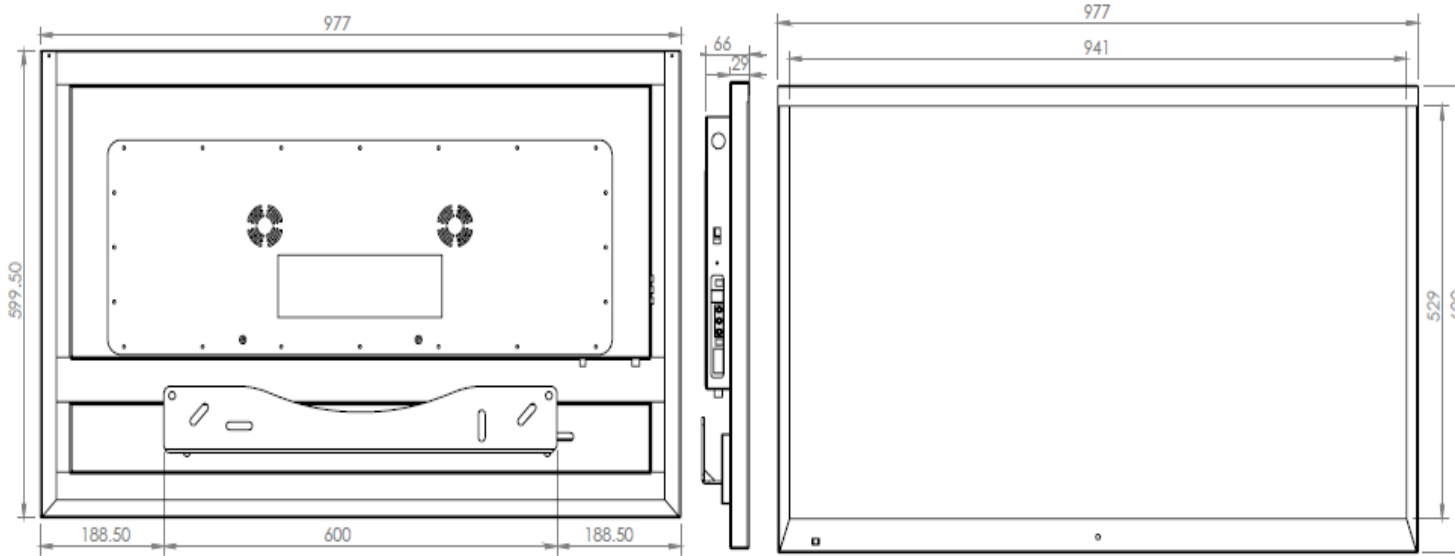

برخی از امکانات محصول

1. قابلیت اتصال فلش
2. قابلیت اتصال دستگاه پوز ، بارکد دوبعدی ، پرینتر ۵۶ و ۸۰ و RFID
3. دارای پورت شبکه جهت اتصال کابل شبکه
4. دارای ماژول صنعتی WIFI و 4G-LTE
5. دارای مین برد صنعتی - اندروید
6. قابل استفاده در اماکن عمومی (indoor)
7. دارای نمایشگر صنعتی - کنتراست ۴۰۰
8. دارای برد هوشمند سخت افزاری
9. قابلیت نصب انواع اپلیکشن های اندرویدی
10. قابلیت سفارشی محصول

**WONDER
MAGICAL
SUPER SMART**

22 32 43 49 55

CUSTOMIZE UNITEC	برند پنل
Dual Core	پردازنده مرکزی
Quad Core	
Octa Core	
EMMC 8G/32G	حافظه ROM
اندروید	سیستم عامل
کنترل کلیه قطعات	برد هوشمند
Glass or IR	مدل تاچ