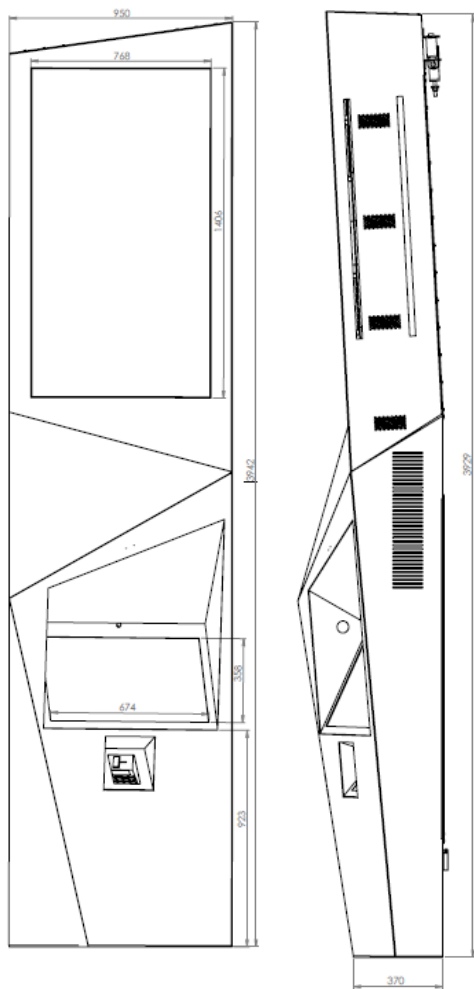

برخی از امکانات محصول

1. دارای تنوع محصول در طراحی طبق نیاز مشتری
2. دارای صفحه تاچ مقاوم در برابر ضربات
3. قابلیت اتصال دستگاه پوز ، بارکد دویبندی ، پرینتر ۸۰۵۶ و RFID
4. دارای پورت شبکه جهت اتصال کابل شبکه
5. دارای ماژول صنعتی WIFI و 4G-LTE
6. دارای مین برد صنعتی - اندروید یا ویندوزی
7. قابل استفاده در فضای باز (outdoor)
8. دارای نمایشگر صنعتی - کنتراست ۱۵۰۰ تا ۲۰۰۰
9. دارای برد هوشمند سخت افزاری
10. قابلیت نصب انواع اپلیکشن های اندرویدی
11. قابلیت سفارشی محصول
12. قابلیت سفارشی سازی رنگ محصول
13. دارای سامانه دیجیتال ساینیج
14. دارای مدیریت سخت افزاری از راه دور

22

32

43

49

55