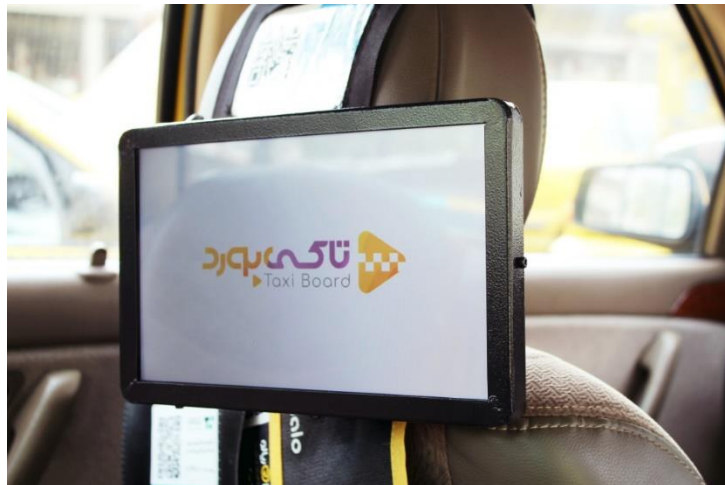

## برخی از امکانات محصول

1. قابلیت اتصال فلش
2. قابلیت اتصال دستگاه پوز ، بارکد دوبعدی ، پرینتر ۸۰ و ۵۶ و RFID
3. دارای پورت شبکه جهت اتصال کابل شبکه
4. دارای ماژول صنعتی WIFI و 4G-LTE
5. دارای مین برد صنعتی - اندروید
6. قابل استفاده در اماکن عمومی (indoor)
7. دارای نمایشگر صنعتی - **کنتراست ۴۰۰**
8. دارای برد هوشمند سخت افزاری
9. قابلیت نصب انواع اپلیکشن های اندرویدی
10. قابلیت سفارشی محصول