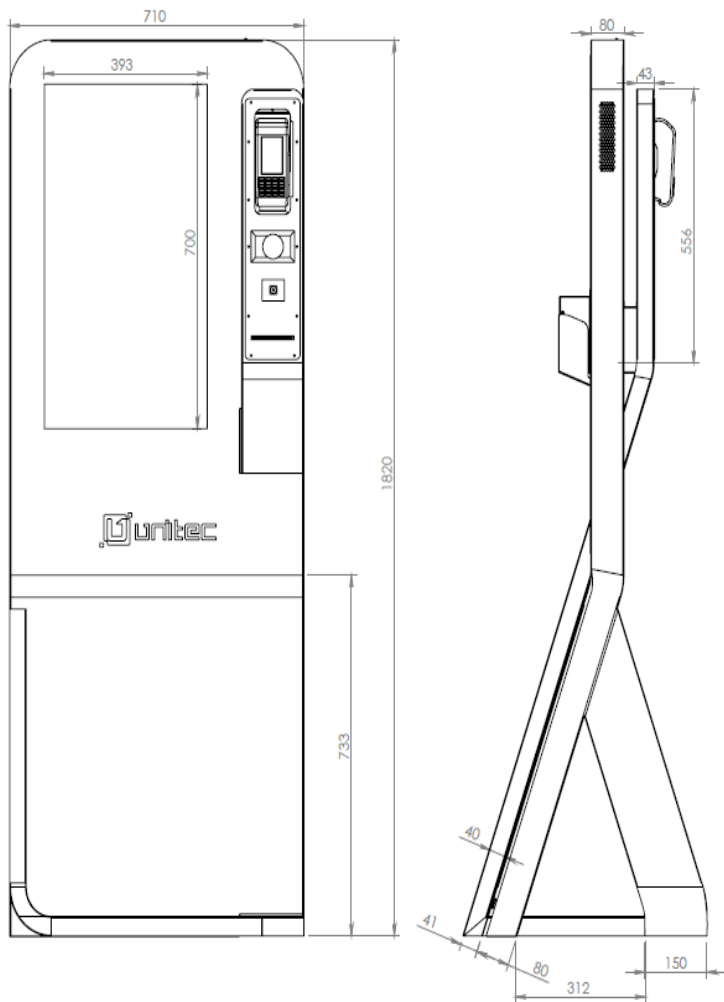

CELERON

22

32

43

49

55

برخی از امکانات محصول

1. دارای تنوع محصول در ابعاد ۲۲، ۳۲، ۴۳، ۴۹، ۵۵
2. قابلیت اتصال فلش
3. قابلیت اتصال دستگاه پوز، بارکد دوبعدی، پرینتر ۸۰۵۶ و RFID
4. دارای پورت شبکه جهت اتصال کابل شبکه
5. دارای مین برد صنعتی - ویندوزی
6. قابل استفاده در اماکن عمومی (indoor)
7. دارای نمایشگر صنعتی - کنتراست ۴۰۰
8. دارای برد هوشمند سخت افزاری
9. قابلیت نصب انواع نرم افزارهای ویندوزی
10. قابلیت سفارشی محصول
11. قابلیت سفارشی سازی رنگ محصول