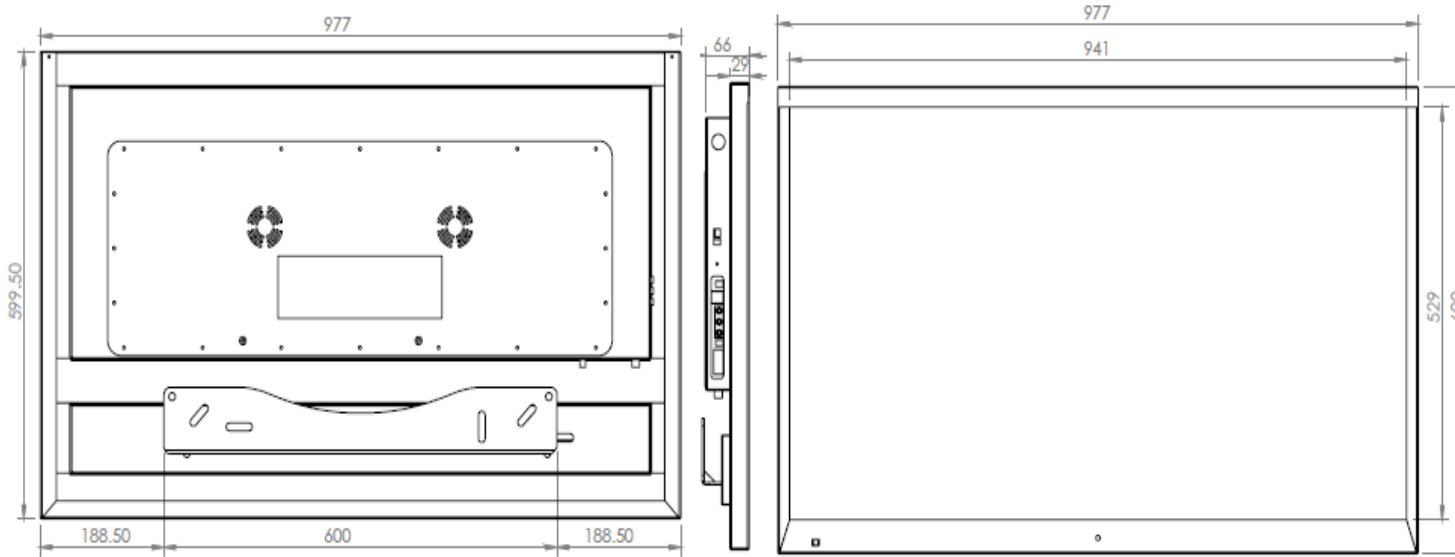

برخی از امکانات محصول

1. قابلیت اتصال فلش
2. قابلیت اتصال دستگاه پوز ، بارکد دوبعدی ، پرینتر ۸۰ و ۵۶ و RFID
3. دارای پورت شبکه جهت اتصال کابل شبکه
4. دارای مین برد صنعتی - **ویندوزی**
5. قابل استفاده در اماکن عمومی (indoor)
6. دارای نمایشگر صنعتی - **کنتراست ۴۰۰**
7. دارای برد هوشمند سخت افزاری
8. قابلیت نصب انواع نرم افزارهای ویندوزی
9. قابلیت سفارشی محصول
10. قابلیت سفارشی سازی رنگ محصول

22	2*SATA 6Gb/s	حافظه داخلی
32	ویندوز	سیستم عامل
43	کنترل کلیه قطعات	برد هوشمند
49	Glass or IR	مدل تاچ
55	Intel Celeron J1900	پردازنده مرکزی
	Intel Core i3-6100U	
	Intel Core i5-6200U	
	Intel Core i7-6500U