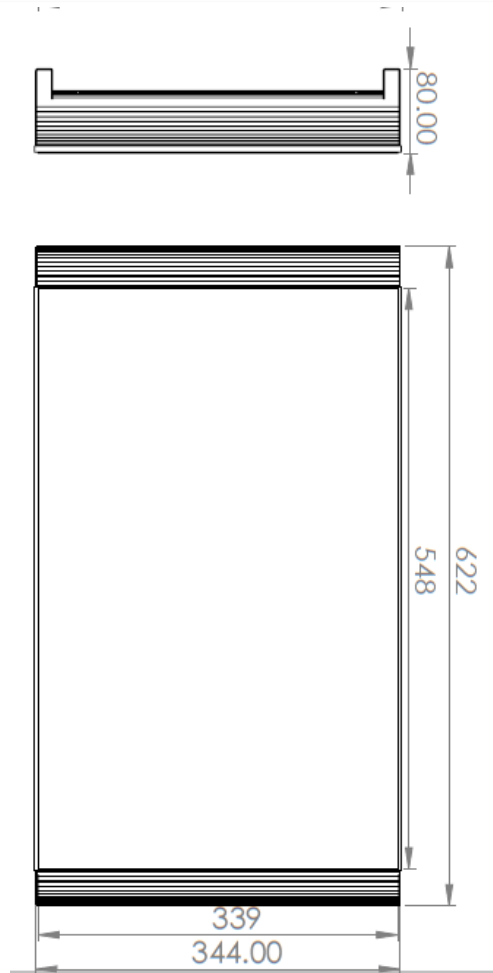

SUPER SMART

22

32

43

49

55

برخی از امکانات محصول

1. دارای تنوع محصول در ابعاد ۲۲ ، ۳۲ ، ۴۳ ، ۴۹ ، ۵۵
2. امکان لمس صفحه آینه برای استفاده از تاج
3. قابلیت بارگذاری عکس ، کلیپ یا فیلم
4. دارای پورت شبکه جهت اتصال کابل شبکه
5. دارای ماژول صنعتی WIFI و 4G-LTE
6. دارای مین برد صنعتی - اندروید
7. امکان ایجاد زیرساخت در خانه های هوشمند
8. دارای نمایشگر صنعتی - کنتراست ۴۰۰
9. دارای برد هوشمند سخت افزاری
10. دارای برد رله جهت اتصال لوازم برقی به دستگاه
11. قابلیت نصب انواع اپلیکیشن های اندرویدی
12. قابل ارائه نرم افزار هوشمند سازی جهت کنترل منازل
13. قابلیت سفارشی سازی رنگ محصول
14. دارای سامانه دیجیتال ساینچ

EMMC 8G	حافظه ROM	CUSTOMIZE UNITEC	برند پنل
اندروید	سیستم عامل	صنعتی	مدل برد
کنترل کلیه قطعات	برد هوشمند	Octa Core	پردازنده مرکزی
Glass or IR	مدل تاج	2G DDR3	حافظه RAM