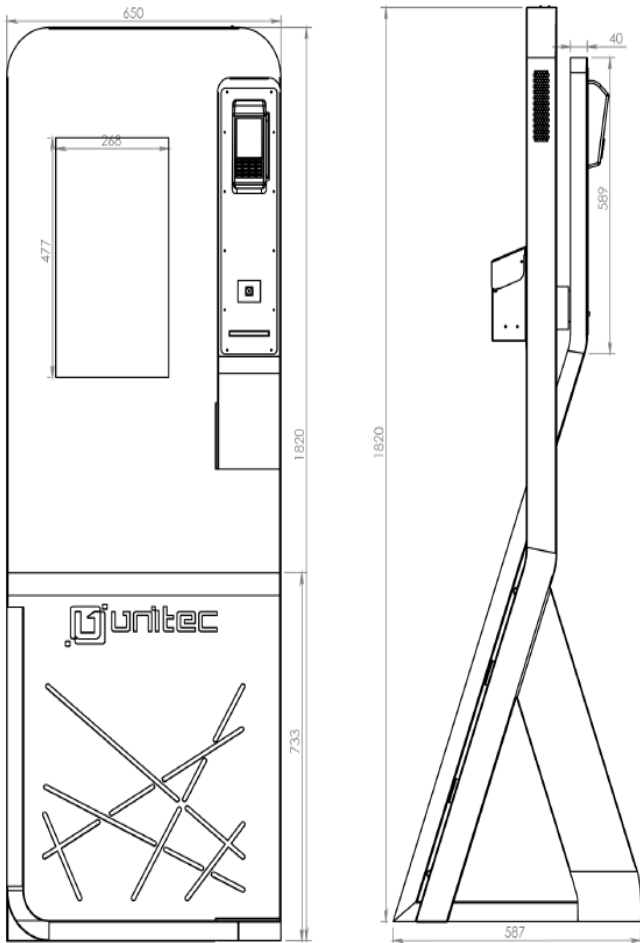

## برخی از امکانات محصول

1. دارای تنوع محصول در ابعاد ۲۲، ۳۲، ۴۳، ۴۹، ۵۵
2. قابلیت اتصال فلش
3. قابلیت اتصال دستگاه پوز، بارکد دوبعدی، پرینتر ۸۰۵۶ و RFID
4. دارای پورت شبکه جهت اتصال کابل شبکه
5. دارای مین برد صنعتی - ویندوزی
6. قابل استفاده در اماکن عمومی (indoor)
7. دارای نمایشگر صنعتی - کنتراست ۴۰۰
8. دارای برد هوشمند سخت افزاری
9. قابلیت نصب انواع نرم افزارهای ویندوزی
10. قابلیت سفارشی محصول
11. قابلیت سفارشی سازی رنگ محصول

## برخی از امکانات محصول

1. دارای تنوع محصول در ابعاد ۲۲، ۳۲، ۴۳، ۴۹، ۵۵
2. قابلیت اتصال فلش
3. قابلیت اتصال دستگاه پوز، بارکد دوبعدی، پرینتر ۸۰۵۶ و RFID
4. دارای پورت شبکه جهت اتصال کابل شبکه
5. دارای مین برد صنعتی - **ویندوزی**
6. قابل استفاده در اماکن عمومی (indoor)
7. دارای نمایشگر صنعتی - **کنتراست ۴۰۰**
8. دارای برد هوشمند سخت افزاری
9. قابلیت نصب انواع نرم افزارهای ویندوزی
10. قابلیت سفارشی محصول
11. قابلیت سفارشی سازی رنگ محصول