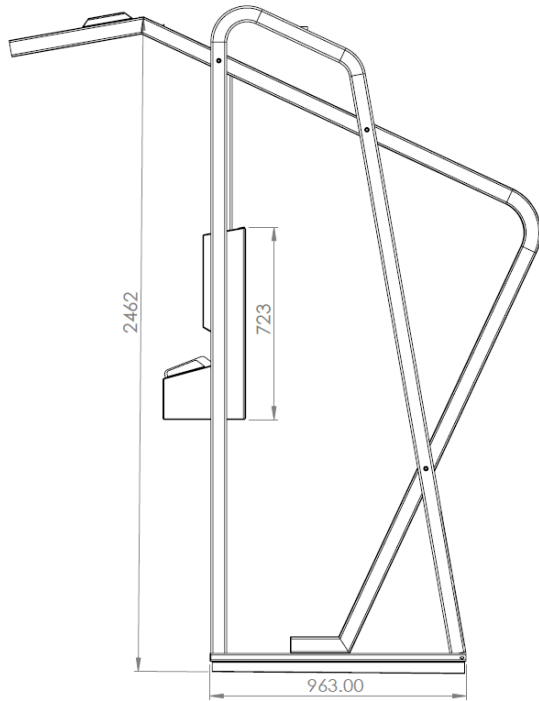

## برخی از امکانات محصول

1. امکان تولید محصول در ابعاد گوناگون
2. دارای تاچ ضد ضربه
3. قابلیت اتصال دستگاه پوز ، بارکد دوبعدی ، پرینتر ۸۰ و ۵۶ و RFID
4. دارای پورت شبکه جهت اتصال کابل شبکه
5. دارای ماژول صنعتی WIFI و 4G-LTE
6. دارای مین برد صنعتی - اندروید یا ویندوز
7. قابل استفاده در فضای باز (outdoor)
8. دارای نمایشگر صنعتی - کنتراست ۱۵۰۰ تا ۲۰۰۰
9. دارای برد هوشمند سخت افزاری
10. دارای برد هوشمند سخت افزاری
11. قابلیت سفارشی محصول
12. قابلیت سفارشی سازی رنگ محصول
13. دارای سامانه دیجیتال ساینیج