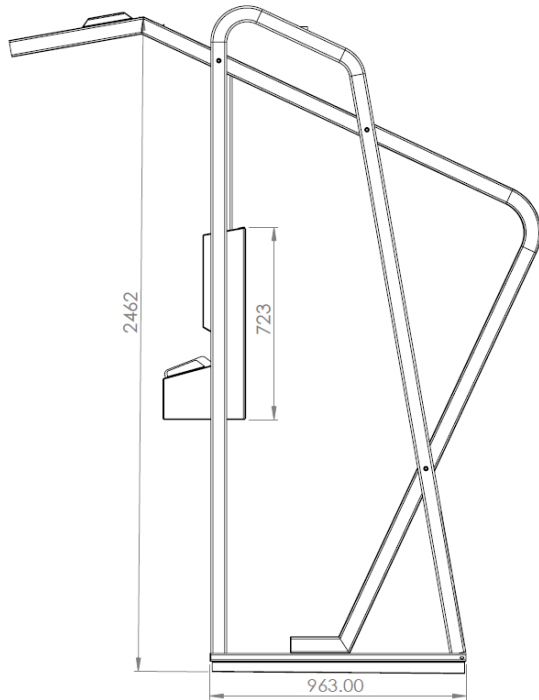

برخی از امکانات محصول

1. امکان تولید محصول در ابعاد گوناگون
2. دارای تاچ ضد ضربه
3. قابلیت اتصال دستگاه پوز ، بارکد دوبعدی ، پرینتر ۸۰و۵۶ و RFID
4. دارای پورت شبکه جهت اتصال کابل شبکه
5. دارای ماژول صنعتی WIFI و 4G-LTE
6. دارای مین برد صنعتی - اندروید یا ویندوز
7. قابل استفاده در فضای باز (outdoor)
8. دارای نمایشگر صنعتی - کنتراست ۱۵۰۰ تا ۲۰۰۰
9. دارای برد هوشمند سخت افزاری
10. دارای برد هوشمند سخت افزاری
11. قابلیت سفارشی محصول
12. قابلیت سفارشی سازی رنگ محصول
13. دارای سامانه دیجیتال ساینیج

22 32 43 49 55