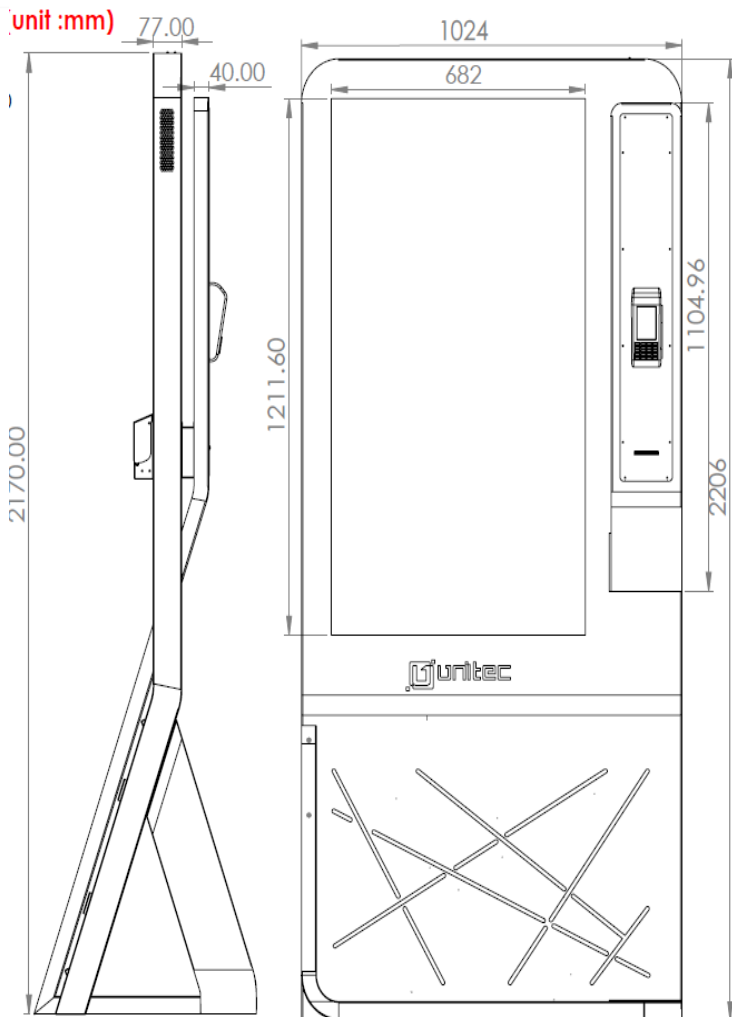

SUPER SMART

22

32

43

49

55

برخی از امکانات محصول

1. دارای تنوع محصول در ابعاد ۲۲، ۳۲، ۴۳، ۴۹، ۵۵
2. قابلیت اتصال فلش
3. قابلیت اتصال دستگاه پوز، بارکد دوبعدی، پرینتر ۵۶ و ۸۰ و RFID
4. دارای پورت شبکه جهت اتصال کابل شبکه
5. دارای ماژول صنعتی WIFI و 4G-LTE
6. دارای مین برد صنعتی - اندروید
7. قابل استفاده در اماکن عمومی (indoor)
8. دارای نمایشگر صنعتی - کنتراست ۴۰۰
9. دارای برد هوشمند سخت افزاری
10. قابلیت نصب انواع اپلیکشن های اندرویدی
11. قابلیت سفارشی محصول
12. قابلیت سفارشی سازی رنگ محصول
13. دارای سامانه دیجیتال ساینج
14. امکان افزودن خدمات متنوع دیجیتال به همراه ارائه خدمات تبلیغاتی
15. امکان تقسیم بندی تصاویر به صورت نامحدود