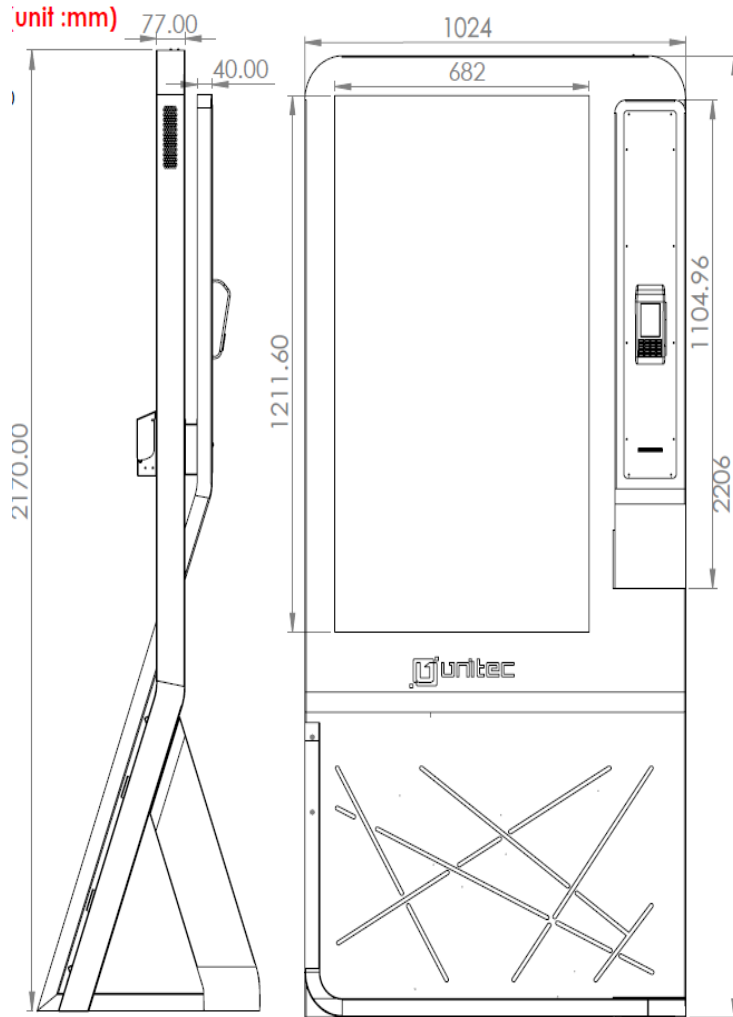

I7-6500U

22

32

43

49

55

برخی از امکانات محصول

1. دارای تنوع محصول در ابعاد ۲۲ ، ۳۲ ، ۴۳ ، ۴۹ ، ۵۵
2. قابلیت اتصال فلش
3. قابلیت اتصال دستگاه پوز ، بارکد دویبعی ، پرینتر ۸۰۵۶ و RFID
4. دارای پورت شبکه جهت اتصال کابل شبکه
5. دارای مین برد صنعتی - ویندوزی
6. قابل استفاده در اماکن عمومی (indoor)
7. دارای نمایشگر صنعتی - کنتراست ۴۰۰
8. دارای برد هوشمند سخت افزاری
9. قابلیت نصب انواع نرم افزارهای ویندوزی
10. قابلیت سفارشی محصول
11. قابلیت سفارشی سازی رنگ محصول