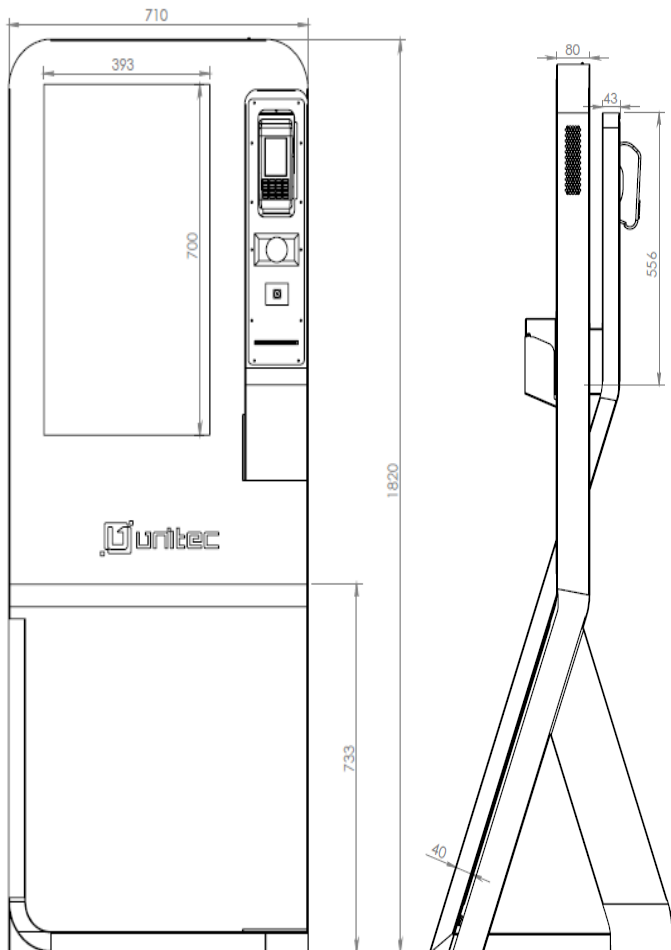

MAGICAL

22

32

43

49

55

برخی از امکانات محصول

1. دارای تنوع محصول در ابعاد ۲۲، ۳۲، ۴۳، ۴۹، ۵۵ اینچ
2. قابلیت اتصال فلش
3. قابلیت اتصال دستگاه پوز، بارکد دوبعدی، پرینتر ۸۰۵۶ و RFID
4. دارای پورت شبکه جهت اتصال کابل شبکه
5. دارای ماژول صنعتی WIFI و 4G-LTE
6. دارای مین برد صنعتی - اندروید
7. قابل استفاده در اماکن عمومی (indoor)
8. دارای نمایشگر صنعتی - کنتراست ۴۰۰
9. دارای برد هوشمند سخت افزاری
10. قابلیت نصب انواع اپلیکشن های اندرویدی
11. قابلیت سفارشی محصول
12. قابلیت سفارشی سازی رنگ محصول
13. امکان افزودن ویجت در جهت ارائه خدمات گوناگون
14. افزودن نظر سنجی، انتقادات و پیشنهادات و خدمات تعاملی
15. قابلیت اتصال ب سامانه های مختلف

EMMC 8G	حافظه ROM	CUSTOMIZE UNITEC	برند پنل
اندروید	سیستم عامل	صنعتی	مدل برد
کنترل کلیه قطعات	برد هوشمند	Dual Core	پردازنده مرکزی
Glass or IR	مدل تاچ	1G	حافظه RAM