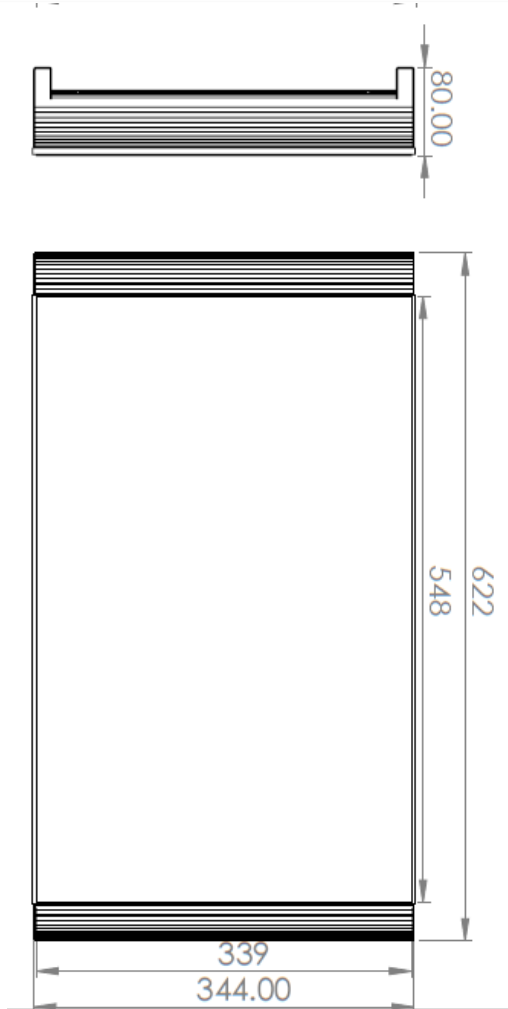

MAGICAL

22

32

43

49

55

برخی از امکانات محصول

1. دارای تنوع محصول در ابعاد ۲۲، ۳۲، ۴۳، ۴۹، ۵۵
2. امکان تاج کردن صفحه
3. قابلیت اتصال فلش
4. قابلیت اتصال دستگاه پوز، بارکد دوبردی، پرینتر ۸۰۵۶ و RFID
5. دارای پورت شبکه جهت اتصال کابل شبکه
6. دارای ماژول صنعتی WIFI و 4G-LTE
7. دارای مین برد صنعتی - اندروید
8. قابل استفاده در اماکن عمومی (indoor)
9. دارای نمایشگر صنعتی - کنتراست ۴۰۰
10. دارای برد هوشمند سخت افزاری
11. قابلیت نصب انواع اپلیکیشن های اندرویدی
12. قابلیت سفارشی محصول
13. قابلیت سفارشی سازی رنگ محصول
14. دارای سامانه دیجیتال ساینج